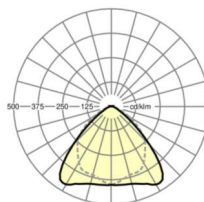

параметры

номер заказа	19515004230
код EAN	4020863445752
номер таможенного тарифа	94051190
Знак прохождения контроля	IP 20, класс защиты I, ENEC10 VDE, F, HACCP DIN10500/Food/IFS-пригодность для применения/BRC, Indoor, CE
Степень ударопрочности IK	IK03 (-20°C bis 30°C)
Температура окружения	ta -20°C в 30°C
Гарантийный срок	5 лет
Государственные программы поддержки	BEG - государственные субсидии для энергосберегающих зданий (действительна только для Германии)

электротехника

Балласт	Электронный драйвер Multilumen, 16-шага (1 штука)
Мощность системы	49W-27W
сетевое напряжение	230V/50Hz
автоматический предохранитель (пусковой ток)	18 штук/B10, 30 штук/B16, 31 штук/C10, 51 штук/C16
класс энергосбережения/Источник света	C

DEEP-LINK

<https://www.regiolum.de/ru/article/19515004230>

Ссылка	LED 8000lm/49W 830
ηLB	100 %
Φ ↓/↑	98 % / 2 %
UGR поп./вдоль	22.6 / 24.1